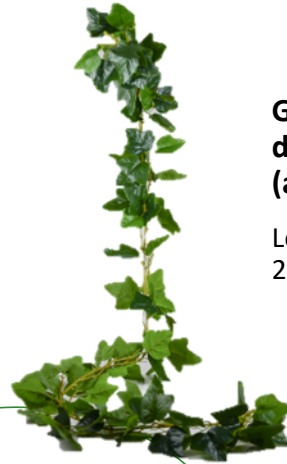

**Cactus pequeños
variados en
maceta cerámica**

Diámetro: 6cm

Plantas Naturales (disponibles según estacionalidad)

**Bougainvillea de copa
Flor fucsia**

Altura aprox:
1,20m – 1,30m

**Bougainvillea de
copa
Flor morada**

Altura aprox:
1,10m

**Dipladenia de
copa
Flor blanca**

Altura aprox:
1,40m

**Callistemon
de copa
Flor roja**

Altura aprox:
1,40m

Consultar cantidades y disponibilidad.

Plantas Naturales - ejemplos de montaje (a pedido)

Eucalipto colgante (artificial)

Longitud: 60cm

Festuca (artificial)

Altura: 60cm

Musgo plano cobertor (preservado)

(preservado)

Alquiler por m2

Guirnalda de Hiedra (artificial)

Planta en maceta cerámica Ø13 cm

(preservada)

Altura aprox: 20-30 cm

Macetero alto blanco acabado mate

Con planta a elección según disponibilidad

Altura: 58cm + planta
Ancho: 30x30 cm

Macetero alto blanco acabado brillo