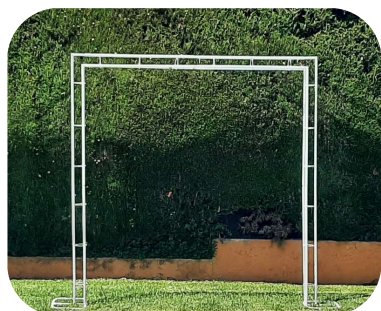

Medida total: 54 x 106 x 100 cm
(Ancho x Largo x Alto)

Opción sin decoración

Arco circular blanco

Medidas:
Atura: 250 cm
Ancho: 215 cm

Opción con guirnalda de Hiedra artificial

Opción Sin decoración

Arco cuadrado blanco